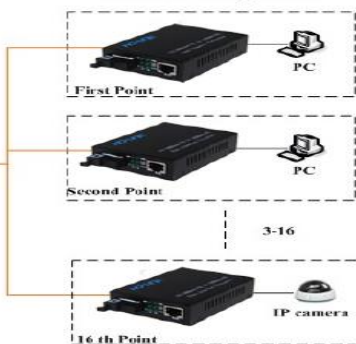

STT	THÔNG SỐ SẢN PHẨM	MODEL
1	POE cho camera IP 48V DC	POE spilliter
<b>DÙNG CAMERA TVI/ CVI/ AHD Video Over Fiber Converter: 2M</b>		
2	KMP-CVI1V-T/R	bộ chuyển 1 kênh
3	KMP-CVI2V-T/R	bộ chuyển 2 kênh
4	KMP-CVI4V-T/R	bộ chuyển 4 kênh
5	KMP-CVI8V-T/R	bộ chuyển 8 kênh
<b>Dùng camera IP Bộ chuyển đổi 1 Port Ethernet - Quang</b>		
6	<b>100MP</b> , Single Fiber, Singlemode, 25km, đầu kết nối kiểu sc	FTOIP-100M
7	<b>1000MP</b> 1 Ethernet SM 20Km SC	FTOIP-1000M
<b>Switch - POE - Dùng cho camera IP (Lưu lượng 100MB)</b>		
8	4 cổng POE và 1 cổng mạng J45	<b>4POE</b>
9	4 cổng POE và 1 cổng cáp quang	<b>4POEQ</b>

10	8 cổng POE và 1 cổng mạng J45	<b>8POE</b>
11	8 cổng POE và 1 cổng cáp quang	<b>8POEQ</b>
<b>DỤNG CỤ THI CÔNG CÁP VÀ CÁP QUANG không cần máy hàn</b>		
12	Máy cắt sợi quang	tool-Maycq
13	kìm tuốt sợi quang	Tool-Kim
14	Đèn soi sợi quang	Tool-pin
17	Dây nhảy 2 đầu SC dùng cho camera IP	SC-SC
19	Dây nhảy 1 đầu FC- 1 đầu SC dùng cho camera AHD/TVI	SC-FC
21	Hộp nối quang sắt ODF; Để giữ cho một hàng cố định, không bị tác động bên ngoài	Hop-noi
22	jack Fast conecter quang (đầu nối quang)	fast connect
23	Ổng cơ nhiệt bảo vệ môi nối	ổng nhiệt

23	Ông có nhiệm vụ bảo vệ môi trường	Công nghệ
24	Adapter SC/UPC	Adapter quang đơn SC
25	Adapter SC/UPC	Adapter quang đôi SC

ĐVT	HÃNG
cái	
P	
bộ	
bộ	
bộ	
bộ	
bộ	
bộ	
Cái	
Cái	

Cái	
Cái	
	
	
	
	
	
	
	
	

### The Monitoring remote

Monitor center

Receiver

Video cable

5m